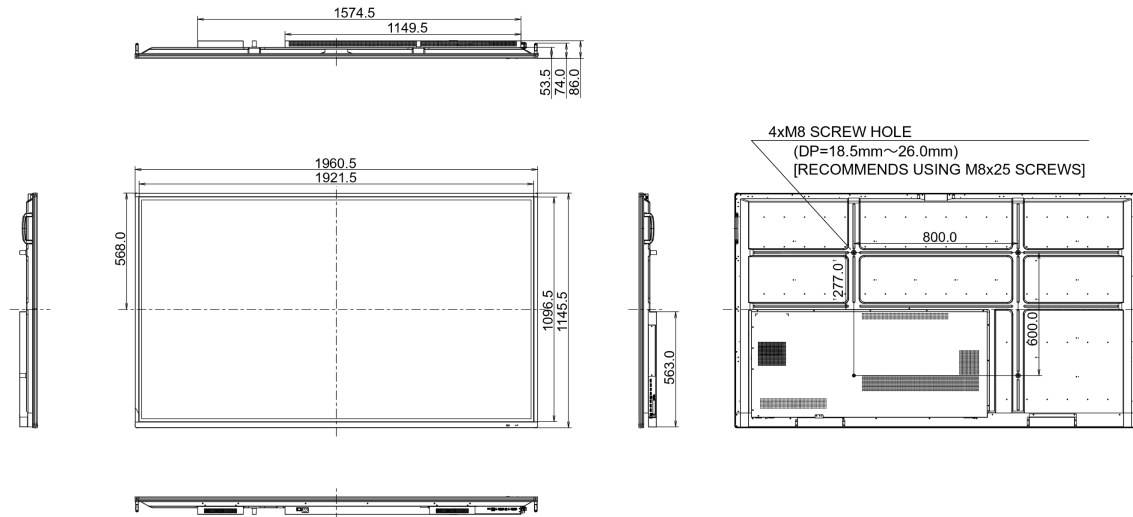

09 LEISTUNG

Vorschriften	CB, CE, TÜV-Bauart, RoHS support, ErP, WEEE, CU, REACH
Energieeffizienzklasse	C
Sonstiges	REACH SVHC über 0.1% Blei enthalten

10 ABMESSUNGEN / GEWICHT

Produkt Abmessungen B x H x T	1961 x 1145 x 86mm
Verpackung Abmessungen B x H x T	2123 x 1345 x 280mm
Gewicht (ohne Verpackung)	68.4kg
Gewicht (inkl Verpackung)	91kg
EAN code	4948570117031